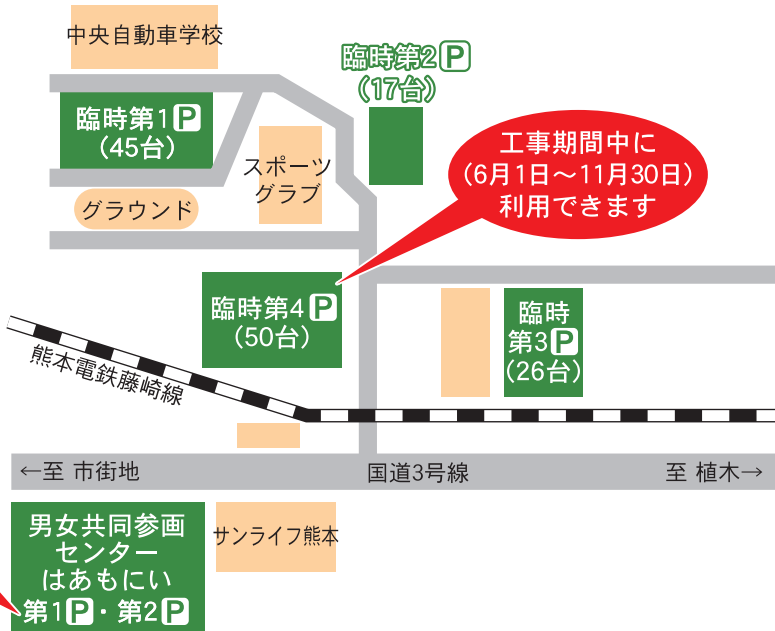

▶ 工事期間

6月1日～11月30日

※ 第1駐車場(立体駐車場)を解体撤去後、第2駐車場と一体化した平地駐車場(有料)になります。

※ 臨時駐車場は無料で利用できます。

工事期間中に
(6月1日～11月30日)
利用できます

工事期間中は
(6月1日～11月30日)
利用できません

男女共同参画
センター
はあもにい
第1P・第2P

サンライフ熊本